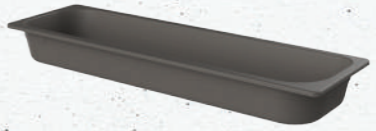

Stone x3
10852

GN 1/4 - 6,5

26.5 x 16.2 x 6.5 cm
10 ¹/₂ x 6 ¹/₂ x 2 ³/₄ in

Smoke x3
11200

Stone x3
11217

GN 2/4 - 6,5

53 x 16.2 x 6.5 cm
21 x 6 ¹/₂ x 2 ³/₄ in

Smoke x3
12283